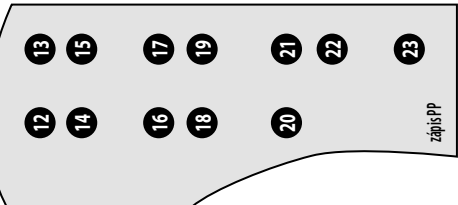

POUZE
PRO PORADATELE
A ROZHODČÍ

VSTUP
VJEZD

3

Výdej cen od 10.30 hodin
Obsazení kruhu v pavilonu T1

porada rozhodčích

výstavní kancelář
pokladna
výdej dešek a katalogů

Junior Handling

SOBOTA

1 ▲
VSTUP
VJEZD