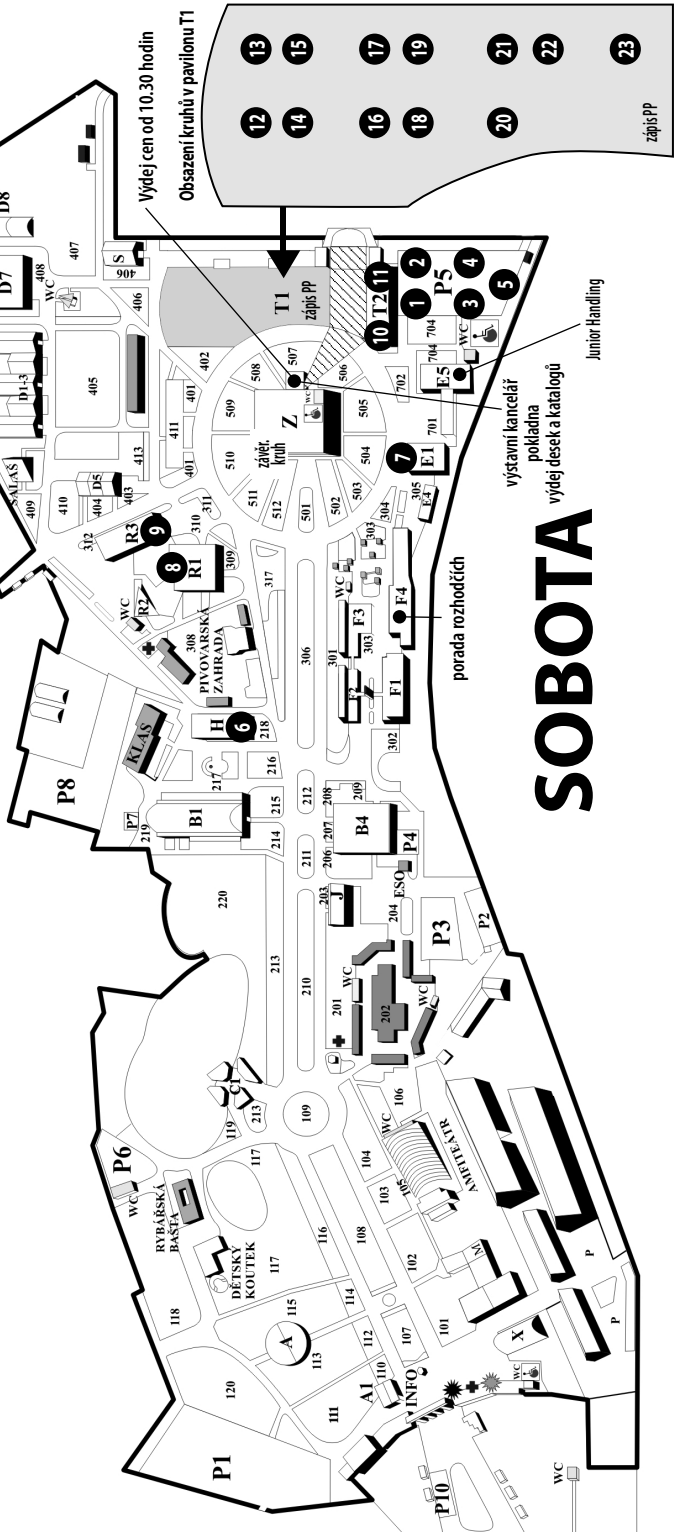

POUZE
PRO PORADATELE
A ROZHODČÍ

VSTUP
VJEZD

3

Výdej cen od 10.30 hodin
Obsazení kruhu v pavilonu T1

porada rozhodčích

výstavní kancelář
pokladna
výdej dešek a katalogů

Junior Handling

SOBOTA

1 ▲
VSTUP
VJEZD